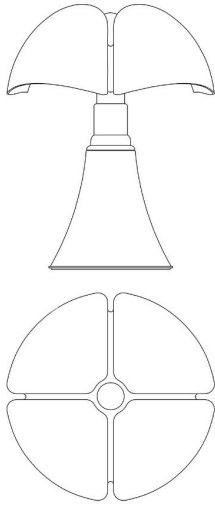

620/J/DIM/T/CL/BI Minipipistrello Cordless

design gae aulenti, 1965

Grazie alla tecnologia a LED il Minipipistrello è disponibile, oggi nella versione portatile, dimmerabile, cordless, con batteria ricaricabile e sensore touch. Il Minipipistrello, pronto da portare ovunque tu desideri: per una cena romantica, un appuntamento in terrazza, un compagno ideale per chi non vuole limiti. Sistema cordless ricaricabile (carica batteria e batteria forniti) tramite Micro-USB / Type-C durata 6 ore. Ricaricabile anche con power-banks compatibili. Lampada a luce diffusa, telescopio in acciaio inox. Diffusore in metacrilato opal bianco. Base e pomello: alluminio verniciato nel nuovo colore verde agave /VE. Disponibile anche nel colore di serie testa di moro /MA e bianco /BI. Sorgente di luce a LED integrato.

620/J/DIM/T/CL/BI minipipistrello cordless

Famiglia:	cat_categories_name_3676, 3490	Colore Struttura:	<input type="radio"/> altri colori disponibili <input checked="" type="radio"/>
Designers:	Gae Aulenti	Colore Diffusore:	<input type="radio"/>
Utilizzo:	interno	Materiale Struttura:	acciaio inox
Tipologia:	tavolo	Materiale Diffusore:	metacrilato opal bianco

Mercato: questo prodotto è disponibile nei seguenti paesi:
EUROPA

Misure		Sorgente Di Luce	
Larghezza:	-	Diametro Foro:	-
Altezza:	35 cm	Profondità Foro:	-
Lunghezza:	-	Peso Netto:	2,5 Kg
Profondità:	-	Watt:	4.5W
Diametro:	27 cm	Lumen:	350 lm
		Sorgente di Luce:	led
		CRI:	>80
		Durata:	50000 h
		CCT:	2700K
		Classe Energetica:	A++

Misure

Larghezza: -

Altezza: 35 cm

Lunghezza: -

Profondità: -

Diametro: 27 cm

Diametro Foro: -

Profondità Foro: -