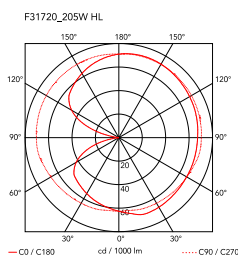

IC Lights Table 2

di Michael Anastassiades , 2014

Apparecchio di illuminazione da tavolo a luce diffusa. Telaio in ottone, spazzolato e verniciato trasparente o acciaio cromato. Diffusore opalino di vetro soffiato. Dimmer presente sul cavo di alimentazione.

Montaggio	Tavolo
Ambiente	Per interni
Peso	3.6 Kg
Fonti luminose disponibili	1 x RF26259 LED 17W E27 2700K [e] 1900lm Dimmable 1 x RF26258 LED 17W E27 3000K [e] 2000lm Dimmable 1 x RF28665 LED 15W E27 2700K [e] 2000lm Dimmable 1 x LED 8W E14 900lm 2700K cod. RF30263 [e] Dimmable 1 x LED 8W E14 700lm 3000K cod. RF30264 [e] Dimmable
Emergenza	Senza
Regolazione	Dimmer presente sul cavo di alimentazione
Dimmer	Incluso
Voltaggio	220-240V
Potenza	MAX 205W
Batteria	No
Alimentatore incluso	No