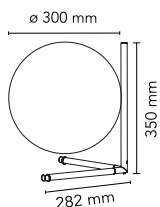

IC Lights Table 2

di Michael Anastassiades , 2014

Apparecchio di illuminazione da tavolo a luce diffusa. Telaio in ottone, spazzolato e verniciato trasparente o acciaio cromato. Diffusore opalino di vetro soffiato. Dimmer presente sul cavo di alimentazione.

Montaggio	Tavolo
Ambiente	Per interni
Peso	3.6 Kg
Fonti luminose disponibili	1 x RF26259 LED 17W E27 2700K [e] 1900lm Dimmable 1 x RF26258 LED 17W E27 3000K [e] 2000lm Dimmable 1 x RF28665 LED 15W E27 2700K [e] 2000lm Dimmable 1 x LED 8W E14 900lm 2700K cod. RF30263 [e] Dimmable 1 x LED 8W E14 700lm 3000K cod. RF30264 [e] Dimmable
Emergenza	Senza
Regolazione	Dimmer presente sul cavo di alimentazione
Dimmer	Incluso
Voltaggio	220-240V
Potenza	MAX 205W
Batteria	No
Alimentatore incluso	No