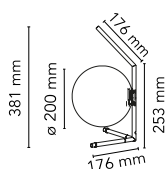

IC Lights Table 1 Low

di Michael Anastassiades , 2014

Apparecchio di illuminazione da tavolo a luce diffusa. Telaio in ottone, spazzolato e verniciato trasparente o acciaio cromato. Diffusore opalino di vetro soffiato. Dimmer presente sul cavo di alimentazione.

Montaggio	Tavolo
Ambiente	Per interni
Peso	1.6 Kg
Fonti luminose disponibili	1 x LED 8W E14 700lm 3000K cod. RF26565 [e] Dimmable 1 x LED 10W E14 900lm 3000K cod. RF26260 [e] Dimmable 1 x LED 10W E14 800lm 2700K cod. RF26261 [e] Dimmable 1 x LED 8W E14 900lm 2700K cod. RF30263 [e] Dimmable 1 x LED 8W E14 700lm 3000K cod. RF30264 [e] Dimmable
Emergenza	Senza
Regolazione	Dimmer presente sul cavo di alimentazione
Dimmer	Incluso
Voltaggio	220-240V
Potenza	MAX 60W
Batteria	No
Alimentatore incluso	No