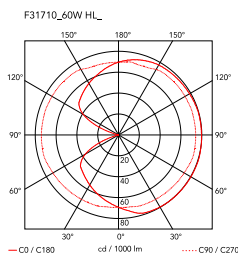

IC Lights Table 1 Low

di Michael Anastassiades , 2014

Apparecchio di illuminazione da tavolo a luce diffusa. Telaio in ottone, spazzolato e verniciato trasparente o acciaio cromato. Diffusore opalino di vetro soffiato. Dimmer presente sul cavo di alimentazione.

Montaggio	Tavolo
Ambiente	Per interni
Peso	1.6 Kg
Fonti luminose disponibili	1 x LED 8W E14 700lm 3000K cod. RF26565 [e] Dimmable 1 x LED 10W E14 900lm 3000K cod. RF26260 [e] Dimmable 1 x LED 10W E14 800lm 2700K cod. RF26261 [e] Dimmable 1 x LED 8W E14 900lm 2700K cod. RF30263 [e] Dimmable 1 x LED 8W E14 700lm 3000K cod. RF30264 [e] Dimmable
Emergenza	Senza
Regolazione	Dimmer presente sul cavo di alimentazione
Dimmer	Incluso
Voltaggio	220-240V
Potenza	MAX 60W
Batteria	No
Alimentatore incluso	No