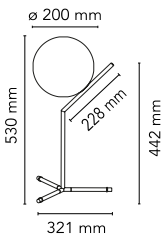

## IC Lights Table 1 High

di Michael Anastassiades , 2014

Apparecchio di illuminazione da tavolo a luce diffusa. Telaio in ottone spazzolato e verniciato trasparente, o acciaio cromato, e nero. Diffusore opalino di vetro soffiato. Dimmer presente sul cavo di alimentazione.

<b>Montaggio</b>	Tavolo
<b>Ambiente</b>	Per interni
<b>Peso</b>	1.7 Kg
<b>Fonti luminose disponibili</b>	1 x LED 8W E14 700lm 3000K cod. RF26565 [e] Dimmable 1 x LED 10W E14 800lm 2700K cod. RF26261 [e] Dimmable 1 x LED 10W E14 900lm 3000K cod. RF26260 [e] Dimmable 1 x LED 8W E14 900lm 2700K cod. RF30263 [e] Dimmable 1 x LED 8W E14 700lm 3000K cod. RF30264 [e] Dimmable
<b>Emergenza</b>	Senza
<b>Regolazione</b>	Dimmer presente sul cavo di alimentazione
<b>Dimmer</b>	Incluso
<b>Voltaggio</b>	220-240V
<b>Potenza</b>	MAX 60W
<b>Batteria</b>	No
<b>Alimentatore incluso</b>	No