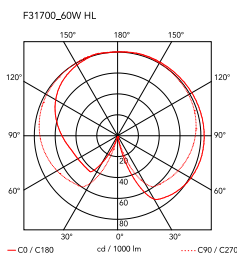

## IC Lights Table 1 High

di Michael Anastassiades , 2014

Apparecchio di illuminazione da tavolo a luce diffusa. Telaio in ottone spazzolato e verniciato trasparente, o acciaio cromato, e nero. Diffusore opalino di vetro soffiato. Dimmer presente sul cavo di alimentazione.