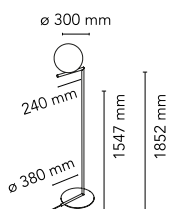

IC Lights Floor 2

di Michael Anastassiades , 2014

Apparecchio di illuminazione da terra a luce diffusa. Telaio in ottone, spazzolato e verniciato trasparente o acciaio cromato. Diffusore opalino di vetro soffiato. Dimmer presente sul cavo di alimentazione.

Montaggio	A pavimento
Ambiente	Per interni
Peso	10.0 Kg
Fonti luminose disponibili	1 x RF26259 LED 17W E27 2700K [e] 1900lm Dimmable 1 x RF26258 LED 17W E27 3000K [e] 2000lm Dimmable 1 x RF28665 LED 15W E27 2700K [e] 2000lm Dimmable 1 x RF28666 LED 15W E27 3000K [e] 2000lm Dimmable
Emergenza	Senza
Regolazione	Dimmer presente sul cavo di alimentazione
Dimmer	Incluso
Voltaggio	220-240V
Potenza	MAX 205W
Batteria	No
Alimentatore incluso	No