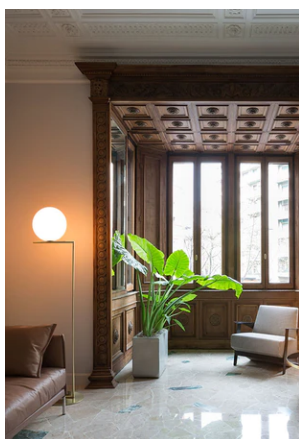

IC Lights Floor 2

di Michael Anastassiades , 2014

Apparecchio di illuminazione da terra a luce diffusa. Telaio in ottone, spazzolato e verniciato trasparente o acciaio cromato. Diffusore opalino di vetro soffiato. Dimmer presente sul cavo di alimentazione.

Materiali Vetro soffiato, Ottone, Acciaio

Colori	● F3174035 - Rosso burgundy	990,00€
	● F3174030 - Nero	990,00€
	● F3174057 - Cromo	990,00€
	● F3174059 - Ottone spazzolato	990,00€

La fonte luminosa è esclusa.