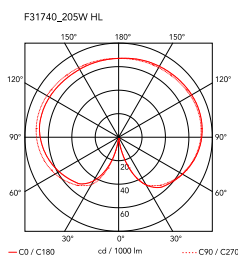

Montaggio	A pavimento
Ambiente	Per interni
Peso	10.0 Kg
Fonti luminose disponibili	1 x RF26259 LED 17W E27 2700K [e] 1900lm Dimmable 1 x RF26258 LED 17W E27 3000K [e] 2000lm Dimmable 1 x RF28665 LED 15W E27 2700K [e] 2000lm Dimmable 1 x RF28666 LED 15W E27 3000K [e] 2000lm Dimmable
Emergenza	Senza
Regolazione	Dimmer presente sul cavo di alimentazione
Dimmer	Incluso
Voltaggio	220-240V
Potenza	MAX 205W
Batteria	No
Alimentatore incluso	No