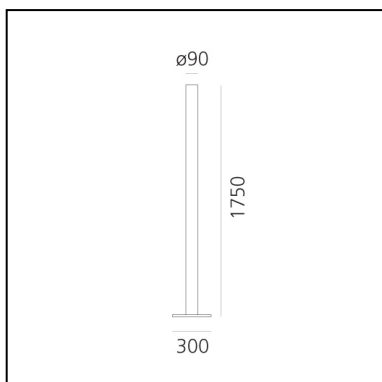

Ilio - Rosso Rubino - 3000K - App Compatible

Ernesto Gismondi

IP20    

LUMINAIRE

- Watt : **45W**
- Tensione di alimentazione: **220-240V**
- Flusso luminoso emesso: **3564lm**
- CCT: **3000K**
- Efficiency: **88%**
- Efficacy: **79.2lm/W**
- CRI: **90**
- Dimmer Typology: **Microswitch Dimmer**

DESCRIZIONE

Estrema sintesi geometrica, spogliata di ogni digressione formale e portata all'essenziale, Ilio manifesta la sua presenza attraverso il colore saturo, disponibile in 7 varianti. Un cilindro monomaterico di alluminio porta all'estremità superiore un motore ottico LED da 39W che performa un'emissione indiretta diffusa di grande efficienza. Con più di 2700 lumen di flusso e un rendimento pari all'80% è in grado di assicurare l'illuminazione generale di un ambiente. Con regolatore luce configurato per presa comandata, dimmer microinterruttore.

DIMENSIONI

- Altezza: **cm 175**
- Diametro: **cm 9**
- Lunghezza base: **cm 30**
- Larghezza base: **cm 30**
- Resistenza all'impatto: **N.D.**
- Prova del filo incandescente: **750°**

SORGENTI INCLUSE

- Categoria: **Led**
- Numero: **1**
- Watt: **37W**
- Flusso luminoso emesso: **3899lm**
- Temperatura Colore (K): **3000K**
- CRI: **90**
- Color Tolerance: **MacAdam 2SDCM**
- Efficacy: **107lm/W**
- Service Life: **50000-L70**