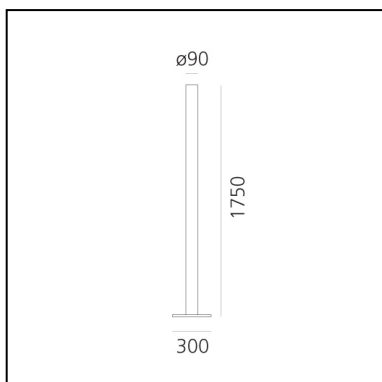

Ilio - Nero Lucido - 3000K - App Compatible

Ernesto Gismondi

IP20     Dimmerabile: 

LUMINAIRE

- Watt : **45W**
- Tensione di alimentazione: **220-240V**
- Flusso luminoso emesso: **3564lm**
- CCT: **3000K**
- Efficiency: **88%**
- Efficacy: **79.2lm/W**
- CRI: **90**
- Dimmer Typology: **Microswitch Dimmer**

DESCRIZIONE

Estrema sintesi geometrica, spogliata di ogni digressione formale e portata all'essenziale, Ilio manifesta la sua presenza attraverso il colore saturo, disponibile in 7 varianti. Un cilindro monomaterico di alluminio porta all'estremità superiore un motore ottico LED da 39W che performa un'emissione indiretta diffusa di grande efficienza. Con più di 2700 lumen di flusso e un rendimento pari all'80% è in grado di assicurare l'illuminazione generale di un ambiente. Con regolatore luce configurato per presa comandata, dimmer microinterruttore.

DIMENSIONI

- Altezza: **cm 175**
- Diametro: **cm 9**
- Lunghezza base: **cm 30**
- Larghezza base: **cm 30**
- Resistenza all'impatto: **N.D.**
- Prova del filo incandescente: **750°**

SORGENTI INCLUSE

- Categoria: **Led**
- Numero: **1**
- Watt: **37W**
- Flusso luminoso emesso: **3899lm**
- Temperatura Colore (K): **3000K**
- CRI: **90**
- Color Tolerance: **MacAdam 2SDCM**
- Efficacy: **107lm/W**
- Service Life: **50000-L70**