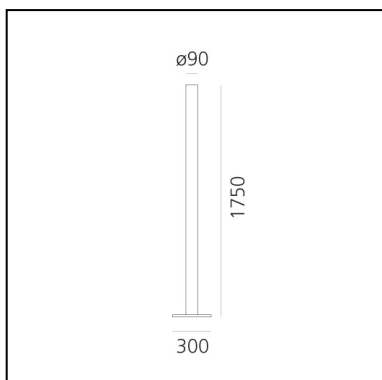

Ilio - Nero Lucido - 2700K - App Compatible

Ernesto Gismondi

IP20     Dimmerabile: 

LUMINAIRE

- Watt : **45W**
- Tensione di alimentazione: **220-240V**
- Flusso luminoso emesso: **3332lm**
- CCT: **2700K**
- Efficiency: **87%**
- Efficacy: **74.04lm/W**
- CRI: **90**
- Dimmer Typology: **Microswitch Dimmer**

DESCRIZIONE

Estrema sintesi geometrica, spogliata di ogni digressione formale e portata all'essenziale, Ilio manifesta la sua presenza attraverso il colore saturo, disponibile in 7 varianti. Un cilindro monomaterico di alluminio porta all'estremità superiore un motore ottico LED da 39W che performa un'emissione indiretta diffusa di grande efficienza. Con più di 2700 lumen di flusso e un rendimento pari all'80% è in grado di assicurare l'illuminazione generale di un ambiente. Con regolatore luce configurato per presa comandata, dimmer microinterruttore.

DIMENSIONI

- Altezza: **cm 175**
- Diametro: **cm 9**
- Lunghezza base: **cm 30**
- Larghezza base: **cm 30**
- Resistenza all'impatto: **N.D.**
- Prova del filo incandescente: **750°**

SORGENTI INCLUSE

- Categoria: **Led**
- Numero: **1**
- Watt: **36.36W**
- Flusso luminoso emesso: **3646lm**
- Temperatura Colore (K): **2700K**
- CRI: **90**
- Color Tolerance: **MacAdam 2SDCM**
- Efficacy: **100lm/W**
- Service Life: **50000-L70**