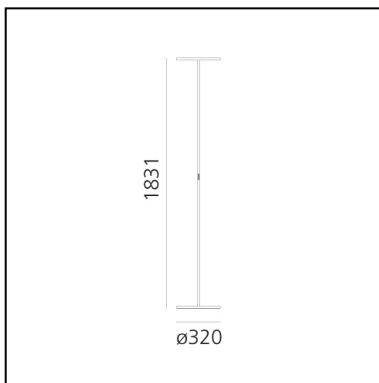

Athena 3000K - Nero

Naoto Fukasawa

IP20  

LUMINAIRE

- Watt : **44W**
- Tensione di alimentazione: **220-240V**
- Flusso luminoso emesso: **3492lm**
- CCT: **3000K**
- Efficiency: **88%**
- Efficacy: **79.36lm/W**
- CRI: **90**
- Dimmer Typology: **Touch Dimmer**

DESCRIZIONE

Lampada da terra con emissione diffusa indiretta, il cui ingombro minimo è la caratteristica principale del progetto. Due identici dischi sottili alla base e nel top sono collegati da un sottile stelo tubulare. La sua eleganza minimal lo rende un oggetto senza tempo. Le sue forme semplici sono l'ideale per qualsiasi ambiente pubblico e privato da abbinare con qualsiasi stile.

CODICE PRODOTTO: 1833030A

CARATTERISTICHE

- Codice articolo: **1833030A**
- Colore: **Nero**
- Installazione: **Terra**
- Materiale: **Alluminio, acciaio**
- Serie: **Design Collection, Collezioni**
- design by: **Naoto Fukasawa**

DIMENSIONI

- Altezza: **cm 183**
- Diametro: **cm 32**
- Diametro base: **cm 32**
- Prova del filo incandescente: **650°**

SORGENTI INCLUSE

- Categoria: **Led**
- Numero: **1**
- Watt: **37W**
- Flusso luminoso emesso: **3968lm**
- Temperatura Colore (K): **3000K**
- CRI: **90**
- Color Tolerance: **MacAdam 2SDCM**