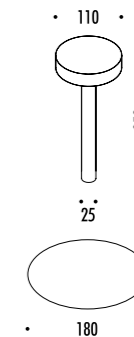

The sizes are expressed in millimeters.

DESIGN DAVIDE GROPPI - 2017  
LAMPADA DA TAVOLO - METACRILATO - METALLO  
TABLE LAMP - METHACRYLATE - METAL

TetaTeT Flûte

CE  IP 20

189703	BIANCO OPACO / MATT WHITE - 3000K	2 W LED - 180 lm - CRI > 80 BATTERIA LITIO RICARICABILE 5 V DC - Li-Poly 3900 mAh - MICRO USB
189703-27	BIANCO OPACO / MATT WHITE - 2700K	STELO TRASPARENTE - FISSAGGIO MAGNETICO CARICABATTERIE INCLUSO INPUT 100-240 V - 50/60 Hz AUTONOMIA BATTERIA NOVE ORE MINIMO 3 PEZZI
		RECHARGEABLE LITHIUM BATTERY 5 V DC - Li-Poly 3900 mAh - MICRO USB TRANSPARENT STEM - MAGNETIC FIXING INCLUDES CHARGER INPUT 100-240 V - 50/60 Hz BATTERY LIFE NINE HOURS MINIMUM 3 PIECES