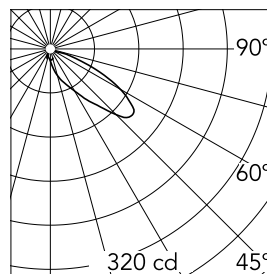

Ottica

Tipo di illuminazione	Diretta
Tipo di LED	Top LED
Light distribution	Asimmetrica
Tipo di ottica	Asymmetric
Angolo del fascio (°)	34

Beam Angle: 34°

h(m)	E(lx)	D(m)
1	320	1.74
2	80	3.48
3	36	5.23
4	20	6.97
5	13	8.71