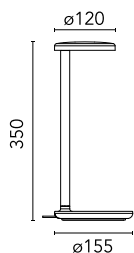

Oblique Qi

■ 09.8312.EA - Grigio

Lampada da tavolo professionale con ottica asimmetrica brevettata. Alimentazione esterna inclusa equipaggiata con cavo di 1500mm. Presa USB-C integrata nella base dell'apparecchio predisposta per la ricarica di dispositivi compatibili. Base con sistema di ricarica wireless certificato Qi predisposta per dispositivi mobili e custodie di ricarica wireless per dispositivi compatibili.

Lampada da tavolo professionale con ottica asimmetrica brevettata. Alimentazione esterna inclusa equipaggiata con cavo di 1500mm. Presa USB-C integrata nella base dell'apparecchio predisposta per la ricarica di dispositivi compatibili.

Base con sistema di ricarica wireless certificato Qi predisposta per dispositivi mobili e custodie di ricarica wireless per dispositivi compatibili.

Specifiche principali

Numero di teste	1	Lumen netti (lm)	634
Categoria lampada	LED	Supporti	Table
Potenza (W)	8W	Ambiente	per interni
CCT (K)	4000K		
CRI	90		

Ottica

Tipo di illuminazione	Diretta
Tipo di LED	Top LED
Light distribution	Asimmetrica
Tipo di ottica	Asymmetric
Angolo del fascio (°)	34

Beam Angle: 34°

h(m)	E(lx)	D(m)
1	320	1.74
2	80	3.48
3	36	5.23
4	20	6.97
5	13	8.71

Luminous flux luminaire
634 lm

Certification / Marking

Elettriche

Dimmabile	Yes
Driver	integrato
Tipo di driver	Elettronico
	dimicabile
Emergenza	Senza
Classe di isolamento	III

Fisiche

Colore	Grigio
Orientamento	fissa
Peso (kg)	0.75

Note

Fotometrie preliminari.