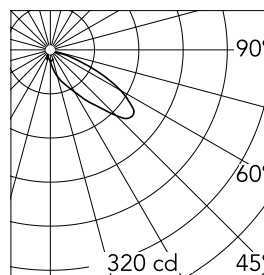

Beam Angle:	34°		
	h(m)	E(lx)	D(m)
1	320	1.74	
2	80	3.48	
3	36	5.23	
4	20	6.97	
5	13	8.71	

Luminous flux luminaire
634 lm

Elettriche

Dimmabile	Yes
Driver	integrato
Tipo di driver	Elettronico dimmable
Emergenza	Senza
Classe di isolamento	III

Fisiche

Colore	Ruggine
Orientamento	fissa
Peso (kg)	0.75

Note

Fotometrie preliminari.