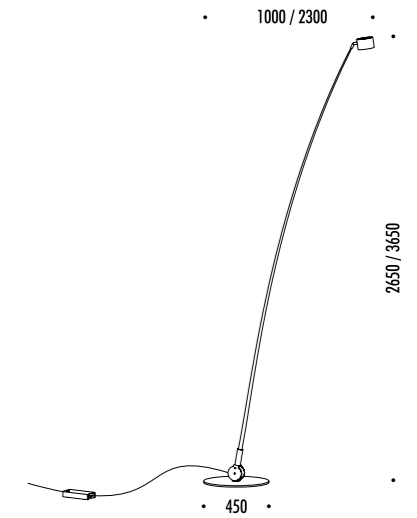

183303	BIANCO OPACO / MATT WHITE - 3000K	SAMPEI 290 220-240 V - 50/60 Hz - 18 W LED 1726 lm (3000K) / 1625 lm (2700K) - CRI 90 CAVO BIANCO - ORIENTABILE - DIMMER WHITE CABLE - ADJUSTABLE - DIMMER
183303-27	BIANCO OPACO / MATT WHITE - 2700K	
183304	NERO OPACO / MATT BLACK - 3000K	SAMPEI 290 220-240 V - 50/60 Hz - 18 W LED 1726 lm (3000K) / 1625 lm (2700K) - CRI 90 CAVO NERO - ORIENTABILE - DIMMER BLACK CABLE - ADJUSTABLE - DIMMER
183304-27	NERO OPACO / MATT BLACK - 2700K	
183403	BIANCO OPACO / MATT WHITE - 3000K	SAMPEI 440 220-240 V - 50/60 Hz - 18 W LED 1869 lm (3000K) / 1759 lm (2700K) - CRI 90 CAVO BIANCO - ORIENTABILE - DIMMER WHITE CABLE - ADJUSTABLE - DIMMER
183403-27	BIANCO OPACO / MATT WHITE - 2700K	
183404	NERO OPACO / MATT BLACK - 3000K	SAMPEI 440 220-240 V - 50/60 Hz - 18 W LED 1869 lm (3000K) / 1759 lm (2700K) - CRI 90 CAVO NERO - ORIENTABILE - DIMMER BLACK CABLE - ADJUSTABLE - DIMMER
183404-27	NERO OPACO / MATT BLACK - 2700K