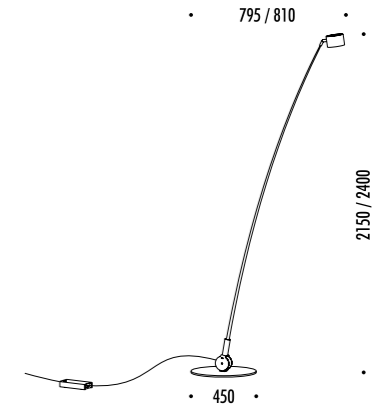

Compasso d'Oro ADI  
Award 2014

DESIGN ENZO CALABRESE - DAVIDE GROPPI - 2011  
LAMPADA DA TERRA - FIBRA DI VETRO - METALLO  
FLOOR LAMP - FIBERGLASS - METAL

SAMPEI

The sizes are expressed in millimeters.

CE IP 20

DRIVER

183103	BIANCO OPACO / MATT WHITE - 3000K	SAMPEI 230 220-240 V - 50/60 Hz - 18 W LED 1726 lm (3000K) / 1625 lm (2700K) - CRI 90 CAVO BIANCO - ORIENTABILE - DIMMER WHITE CABLE - ADJUSTABLE - DIMMER
183103-27	BIANCO OPACO / MATT WHITE - 2700K	
183104	NERO OPACO / MATT BLACK - 3000K	SAMPEI 230 220-240 V - 50/60 Hz - 18 W LED 1726 lm (3000K) / 1625 lm (2700K) - CRI 90 CAVO NERO - ORIENTABILE - DIMMER BLACK CABLE - ADJUSTABLE - DIMMER
183104-27	NERO OPACO / MATT BLACK - 2700K	
183203	BIANCO OPACO / MATT WHITE - 3000K	SAMPEI 260 220-240 V - 50/60 Hz - 18 W LED 1726 lm (3000K) / 1625 lm (2700K) - CRI 90 CAVO BIANCO - ORIENTABILE - DIMMER WHITE CABLE - ADJUSTABLE - DIMMER
183203-27	BIANCO OPACO / MATT WHITE - 2700K	
183204	NERO OPACO / MATT BLACK - 3000K	SAMPEI 260 220-240 V - 50/60 Hz - 18 W LED 1726 lm (3000K) / 1625 lm (2700K) - CRI 90 CAVO NERO - ORIENTABILE - DIMMER BLACK CABLE - ADJUSTABLE - DIMMER
183204-27	NERO OPACO / MATT BLACK - 2700K	