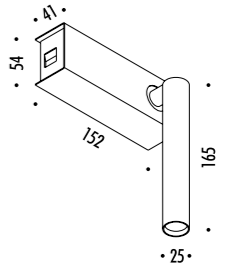

The sizes are expressed in millimeters.

DESIGN OMAR CARRAGLIA - 2015
LAMPADA DA PARETE - METALLO
WALL LAMP - METAL

CE IP 20

MIRA SWITCH

182403	BIANCO OPACO / MATT WHITE - 3000K	110-240 V - 50/60 Hz - 5,6 W LED - 352 lm - CRI > 90 ORIENTABILE - NON DIMMERABILE ADJUSTABLE - NOT DIMMABLE
182403-27	BIANCO OPACO / MATT WHITE - 2700K	
182404	NERO OPACO / MATT BLACK - 3000K	
182404-27	NERO OPACO / MATT BLACK - 2700K	