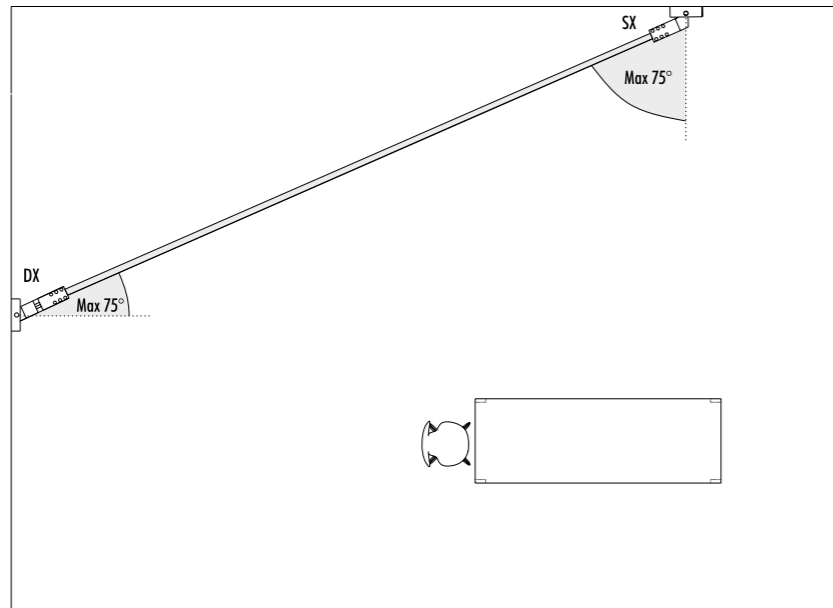

ACCESSORI OPZIONALI / OPTIONAL ACCESSORIES

1A00804	NERO OPACO / MATT BLACK	KIT ATTACCO SOFFITTO / CEILING CONNECTION KIT	
1A01204	NERO OPACO / MATT BLACK	KIT ATTACCO PARETE PER INCLINAZIONE VERTICALE 45° / KIT WALL CONNECTION VERTICAL SLOPED 45°	
1A03404	NERO OPACO / MATT BLACK	KIT ATTACCO PARETE PER INCLINAZIONE 75° DESTRO / KIT WALL CONNECTION SLOPED RIGHT 75°	
1A03504	NERO OPACO / MATT BLACK	KIT ATTACCO PARETE PER INCLINAZIONE 75° SINISTRO / KIT WALL CONNECTION SLOPED LEFT 75°	
1A02904	NERO OPACO / MATT BLACK	RONDINI SOLO PER INFINITO / SWALLOWS FOR INFINITO ONLY	
1A08004	NERO OPACO / MATT BLACK	RONDINI SOLO PER FLASH / SWALLOWS FOR FLASH ONLY