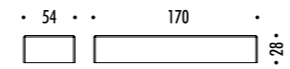

KIT DI ALIMENTAZIONE REMOTO / REMOTE POWER SUPPLY KIT

INFINITO 6 / FLASH 6 - DRIVER DIMENSION

INFINITO 12 / FLASH 12 - DRIVER DIMENSION

CONTROLLER DIMENSION

KIT DI ALIMENTAZIONE CON SPINA / POWER SUPPLY KIT WITH PLUG