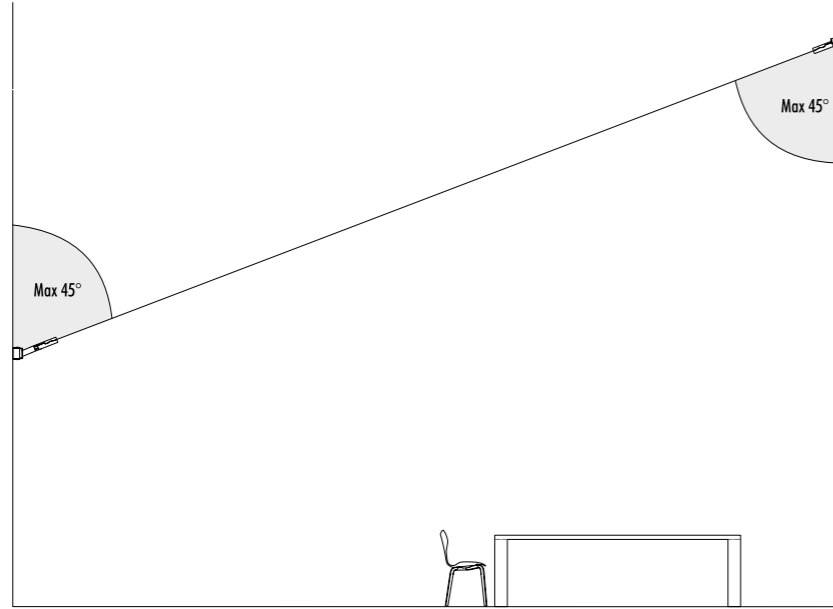

ACCESSORI OPZIONALI / OPTIONAL ACCESSORIES

1A00804	NERO OPACO / MATT BLACK	KIT ATTACCO SOFFITTO / CEILING CONNECTION KIT	
1A01204	NERO OPACO / MATT BLACK	KIT ATTACCO PARETE PER INCLINAZIONE VERTICALE 45° / KIT WALL CONNECTION VERTICAL SLOPED 45°	
1A03404	NERO OPACO / MATT BLACK	KIT ATTACCO PARETE PER INCLINAZIONE 75° DESTRO / KIT WALL CONNECTION SLOPED RIGHT 75°	
1A03504	NERO OPACO / MATT BLACK	KIT ATTACCO PARETE PER INCLINAZIONE 75° SINISTRO / KIT WALL CONNECTION SLOPED LEFT 75°	
1A02904	NERO OPACO / MATT BLACK	RONDINI SOLO PER INFINITO / SWALLOWS FOR INFINITO ONLY	
1A08004	NERO OPACO / MATT BLACK	RONDINI SOLO PER FLASH / SWALLOWS FOR FLASH ONLY