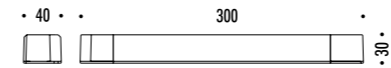

INFINITO 12 / FLASH 12 - DRIVER DIMENSION