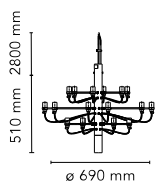

## 2097/18 (frosted bulbs)

di Gino Sarfatti , 2019

Lampada a sospensione a luce diffusa. Struttura centrale in ferro e bracci in ottone, entrambi cromati, neri o dorati. Attacco a soffitto e rosone di acciaio.

<b>Montaggio</b>	Sospensione
<b>Ambiente</b>	Per interni
<b>Peso</b>	3,2 Kg
<b>Fonti luminose disponibili</b>	1 x RF28889 LED 2,7W E14 150lm 2700K [i] frosted kit 20 pz
<b>Emergenza</b>	Senza
<b>Voltaggio</b>	220-250V
<b>Potenza</b>	18 x MAX15
<b>Batteria</b>	No
<b>Alimentatore incluso</b>	No

**Lunghezza del cavo** 2800 mm

**Materiali** Acciaio, Ottone

**Colori**

- A1351059 - Ottone
- A1351057 - Cromo
- A1351031 - Nero Opaco

**Certificazioni**  