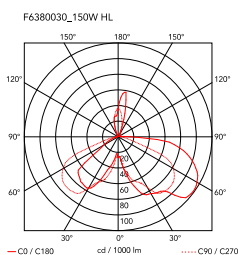

Montaggio	Tavolo
Ambiente	Per interni
Peso	7.9 Kg
Fonti luminose disponibili	1 x LED 8W E27 740lm 2700K [e] cod. RF25323 DIMMER 1 x LED 8W E27 740lm 3000K [e] cod. RF25317 DIMMER 1 x LED 8,5W E27 806lm 2200-2700K [e] cod. RF26360 Dimmable
Emergenza	Senza
Regolazione	Le funzioni ON/OFF e regolazione dell'intensità luminosa dell'apparecchio, avvengono mediante DIMMER il cui sensore è posto sulla base in marmo.
Dimmer	Incluso
Voltaggio	220-250V
Potenza	MAX 150W
Batteria	No
Alimentatore incluso	No
Materiali	Marmo, Metallo
Colori	● F6380039 - Verde ● F6380030 - Nero