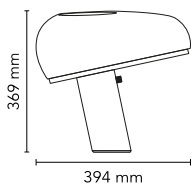

Snoopy

di Achille & Pier Giacomo Castiglioni , 1967

Lampada da tavolo a luce diretta con riflettore in metallo verniciato e base in marmo di Carrara bianco. Disegnata da Achille e Pier Giacomo Castiglioni nel 1967.

Montaggio	Tavolo
Ambiente	Per interni
Peso	7.9 Kg
Fonti luminose disponibili	1 x LED 8W E27 740lm 2700K [e] cod. RF25323 DIMMER 1 x LED 8W E27 740lm 3000K [e] cod. RF25317 DIMMER 1 x LED 8,5W E27 806lm 2200-2700K [e] cod. RF26360 Dimmable
Emergenza	Senza
Regolazione	Le funzioni ON/OFF e regolazione dell'intensità luminosa dell'apparecchio, avvengono mediante DIMMER il cui sensore è posto sulla base in marmo.
Dimmer	Incluso
Voltaggio	220-250V
Potenza	MAX 150W
Batteria	No
Alimentatore incluso	No
Materiali	Marmo, Metallo
Colori	● F6380039 - Verde ● F6380030 - Nero