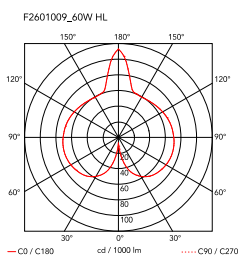

Gatto

di Achille & Pier Giacomo Castiglioni , 1960

Lampada da tavolo a luce diffusa. Struttura interna in acciaio verniciato a polvere bianco. Diffusore in resina "cocoon" spruzzata sulla struttura, con protezione trasparente, realizzata a spruzzo alla fine della lavorazione. Sul cavo è presente il dimmer elettronico che consente la regolazione a step dell'intensità luminosa.

Montaggio	Tavolo
Ambiente	Per interni
Peso	2.3 Kg
Fonti luminose disponibili	1 x LED 8W E27 740lm 2700K [e] cod. RF25323 DIMMER 1 x LED 8W E27 740lm 3000K [e] cod. RF25317 DIMMER
Emergenza	Senza
Regolazione	Sul cavo è presente il dimmer elettronico che consente la regolazione a step dell'intensità luminosa.
Dimmer	Incluso
Voltaggio	220-240V
Potenza	MAX 60W
Batteria	No
Alimentatore incluso	Sì
Lunghezza del cavo	1800 mm
Materiali	Resina cocoon, Acciaio
Colori	● F2601009 - Cocoon