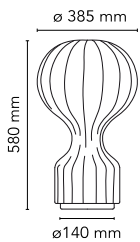

Gatto

di Achille & Pier Giacomo Castiglioni , 1960

Lampada da tavolo a luce diffusa. Struttura interna in acciaio verniciato a polvere bianco. Diffusore in resina "cocoon" spruzzata sulla struttura, con protezione trasparente, realizzata a spruzzo alla fine della lavorazione. Sul cavo è presente il dimmer elettronico che consente la regolazione a step dell'intensità luminosa.

Montaggio	Tavolo
Ambiente	Per interni
Peso	2.3 Kg
Fonti luminose disponibili	1 x LED 8W E27 740lm 2700K [e] cod. RF25323 DIMMER 1 x LED 8W E27 740lm 3000K [e] cod. RF25317 DIMMER
Emergenza	Senza
Regolazione	Sul cavo è presente il dimmer elettronico che consente la regolazione a step dell'intensità luminosa.
Dimmer	Incluso
Voltaggio	220-240V
Potenza	MAX 60W
Batteria	No
Alimentatore incluso	Sì
Lunghezza del cavo	1800 mm
Materiali	Resina cocoon, Acciaio
Colori	● F2601009 - Cocoon