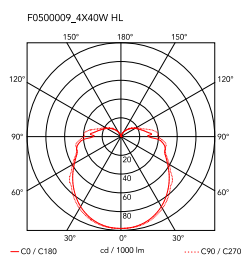

Ariette 2

di Tobia Scarpa , 1973

Lampada da parete o soffitto a luce diffusa. Diffusore in tessuto sintetico. Attacco a muro in poliammide caricata con il 30% di fibra di vetro.

Montaggio	Soffitto e parete
Ambiente	Per interni
Peso	1 Kg
Fonti luminose disponibili	4 x LED 8W E27 740lm 2700K [e] cod. RF25323 DIMMER 4 x LED 8W E27 740lm 3000K [e] cod. RF25317 DIMMER
Emergenza	Senza
Voltaggio	220-250V
Potenza	4x MAX 40W
Batteria	No
Alimentatore incluso	Sì
Materiali	Tessuto
Colori	 F0500009 - Tessuto
Certificazioni	    