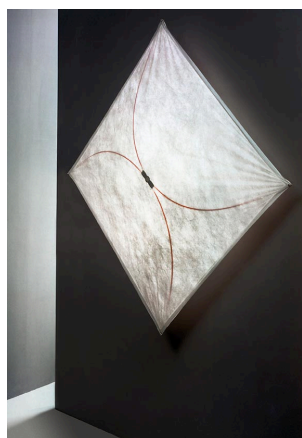

Ariette 2

di Tobia Scarpa , 1973

Lampada da parete o soffitto a luce diffusa. Diffusore in tessuto sintetico. Attacco a muro in poliammide caricata con il 30% di fibra di vetro.

Montaggio	Soffitto e parete
Ambiente	Per interni
Peso	1 Kg
Fonti luminose disponibili	4 x LED 8W E27 740lm 2700K [e] cod. RF25323 DIMMER 4 x LED 8W E27 740lm 3000K [e] cod. RF25317 DIMMER
Emergenza	Senza
Voltaggio	220-250V
Potenza	4x MAX 40W
Batteria	No
Alimentatore incluso	Sì
Materiali	Tessuto
Colori	 F0500009 - Tessuto
Certificazioni	    