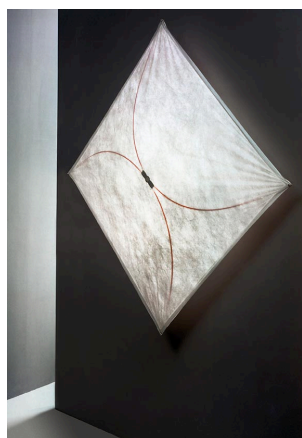

Ariette 1

di Tobia Scarpa , 1973

Lampada da parete o soffitto a luce diffusa. Diffusore in tessuto sintetico. Attacco a muro in poliammide caricata con il 30% di fibra di vetro.

Montaggio	Soffitto e parete
Ambiente	Per interni
Peso	0.8 Kg
Fonti luminose disponibili	4 x LED 8W E27 740lm 2700K [e] cod. RF25323 DIMMER 4 x LED 8W E27 740lm 3000K [e] cod. RF25317 DIMMER
Emergenza	Senza
Voltaggio	220-250V
Potenza	4x MAX 40W
Batteria	No
Alimentatore incluso	Sì
Materiali	Tessuto
Colori	 F0400009 - Tessuto
Certificazioni	    