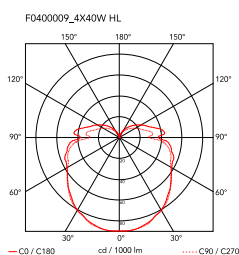

Ariette 1

di Tobia Scarpa , 1973

Lampada da parete o soffitto a luce diffusa. Diffusore in tessuto sintetico. Attacco a muro in poliammide caricata con il 30% di fibra di vetro.

Montaggio	Soffitto e parete
Ambiente	Per interni
Peso	0.8 Kg
Fonti luminose disponibili	4 x LED 8W E27 740lm 2700K [e] cod. RF25323 DIMMER 4 x LED 8W E27 740lm 3000K [e] cod. RF25317 DIMMER
Emergenza	Senza
Voltaggio	220-250V
Potenza	4x MAX 40W
Batteria	No
Alimentatore incluso	Sì
Materiali	Tessuto
Colori	 F0400009 - Tessuto
Certificazioni	    