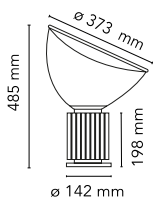

Taccia Small

di Achille & Pier Giacomo Castiglioni , 1962

Apparecchio di illuminazione da tavolo a luce indiretta e riflessa. Riflettore in alluminio verniciato bianco lucido esternamente e bianco opaco internamente. Diffusore orientabile in vetro trasparente soffiato. Corpo in alluminio estruso verniciato nero opaco, o anodizzato naturale. Base in ABS+PC nickelata. Cavo elettrico lunghezza utile 190 cm, con interruttore dimmer che garantisce le funzioni ON/OFF e regolazione del flusso luminoso 10-100%. Power supply su spina con plug intercambiabili.

Lunghezza del cavo 1900 mm

Materiali ABS, Alluminio, Vetro, Policarbonato

Colori	<ul style="list-style-type: none"> F6604004 - Argento anodizzato F6604030 - Nero F6604042 - Viola Anodizzato F6604046 - Bronzo Anodizzato
--------	---