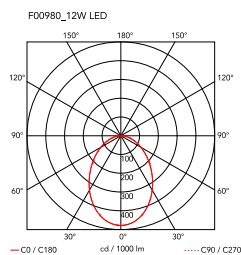

Aim Small fix

di Ronan & Erwan Bouroullec , 2014

Apparecchio di illuminazione a sospensione. Corpo in alluminio tornito in lastra verniciato a liquido, diffusore in policarbonato ottico fotoinciso. Riflettore interno in PC fotoinciso. Alimentazione da rete. La lunghezza del cavo utile è di 4 metri.