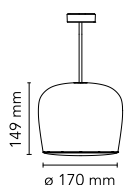

Aim Small fix

di Ronan & Erwan Bouroullec , 2014

Apparecchio di illuminazione a sospensione. Corpo in alluminio tornito in lastra verniciato a liquido, diffusore in policarbonato ottico fotoinciso. Riflettore interno in PC fotoinciso. Alimentazione da rete. La lunghezza del cavo utile è di 4 metri.

Lunghezza del cavo 4000 mm

Materiali Alluminio, Policarbonato

Colori	<ul style="list-style-type: none"> F0098009 - Bianco F0098030 - Nero F0098026 - Marrone Anodizzato
--------	---

Certificazioni

Aim Small fix