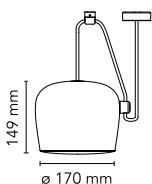

## Aim Small

di Ronan & Erwan Bouroullec , 2014

Apparecchio di illuminazione a sospensione. Corpo in alluminio tornito in lastra verniciato a liquido, diffusore in policarbonato ottico fotoinciso. Riflettore interno in PC fotoinciso. Corpo orientabile. Alimentazione da rete. Il Led può essere dimmerizzabile con dimmer di tipo «Triac per Led» approvato da Flos. Flos non è responsabile in caso di installazioni in cui il collegamento all'impianto elettrico non sia corretto. La lunghezza del cavo utile è di 9 metri, la lampada può quindi essere sospesa a 3 metri dal soffitto. Disponibile rosone multiplo con possibilità di connettere fino a 5 Aim Small.

Montaggio	Sospensione
Ambiente	Per interni
Peso	1.9 (x1 AIM SMALL) Kg
Fonti luminose disponibili	1 x Multichip LED 12W 950lm 2700K CRI90 [j]
Emergenza	Senza
Voltaggio	220-240V
Potenza	12W
Batteria	No
Alimentatore incluso	Sì

Lunghezza del cavo 9000/3000 mm

Materiali Alluminio, Policarbonato

Colori

- F0095009 - Bianco
- F0095030 - Nero
- F0095026 - Marrone Anodizzato

Certificazioni