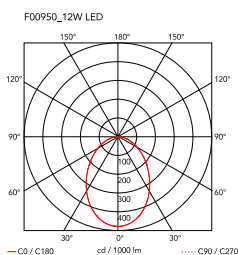

Montaggio	Sospensione
Ambiente	Per interni
Peso	1.9 (x1 AIM SMALL) Kg
Fonti luminose disponibili	1 x Multichip LED 12W 950lm 2700K CRI90 [j]
Emergenza	Senza
Voltaggio	220-240V
Potenza	12W
Batteria	No
Alimentatore incluso	Sì

Lunghezza del cavo 9000/3000 mm

Materiali Alluminio, Policarbonato

Colori

- F0095009 - Bianco
- F0095030 - Nero
- F0095026 - Marrone Anodizzato

Certificazioni