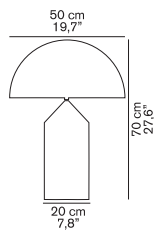

**oluce** Milano dal 1945

**ATOLLO**Vico Magistretti  
1977**235****236****237**

pagine/ pages

**CODICE/CODE****SORGENTI/BULBS****MATERIALI/MATERIALS****COLORE/COLORS****MARCHI/MARKS****235**  
(dimmer)2 x max 100 W – 2 x max 25 W  
E27 E14metallo/vetro soffiato  
metal/blow glassopale acidato  
opaline opaque**236**2 x max 60 W – 1 x max 25 W  
E14metallo/vetro soffiato  
metal/blow glassopale acidato  
opaline opaque**237**  
(dimmer)2 x max 75 W – 1 x max 40 W  
E27 E14metallo/vetro soffiato  
metal/blow glassopale acidato  
opaline opaque