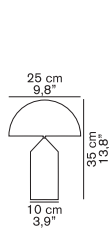

**oluce** Milano dal 1945

**ATOLLO**Vico Magistretti  
1977**235****236****237**

pagine/ pages

**CODICE/CODE****SORGENTI/BULBS****MATERIALI/MATERIALS****COLORE/COLORS****MARCHI/MARKS****235**  
(dimmer)2 x max 100 W – 2 x max 25 W  
E27 E14metallo/vetro soffiato  
metal/blow glassopale acidato  
opaline opaque**236**2 x max 60 W – 1 x max 25 W  
E14metallo/vetro soffiato  
metal/blow glassopale acidato  
opaline opaque**237**  
(dimmer)2 x max 75 W – 1 x max 40 W  
E27 E14metallo/vetro soffiato  
metal/blow glassopale acidato  
opaline opaque