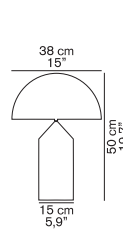

**oluce** Milano dal 1945

**ATOLLO**Vico Magistretti  
1977**235****236****237**

pagine/ pages

**CODICE/CODE****SORGENTI/BULBS****MATERIALI/MATERIALS****COLORE/COLORS****MARCHI/MARKS****235**  
(dimmer)2 x max 100 W – 2 x max 25 W  
E27 E14metallo/vetro soffiato  
metal/blow glassopale acidato  
opaline opaque**236**2 x max 60 W – 1 x max 25 W  
E14metallo/vetro soffiato  
metal/blow glassopale acidato  
opaline opaque**237**  
(dimmer)2 x max 75 W – 1 x max 40 W  
E27 E14metallo/vetro soffiato  
metal/blow glassopale acidato  
opaline opaque