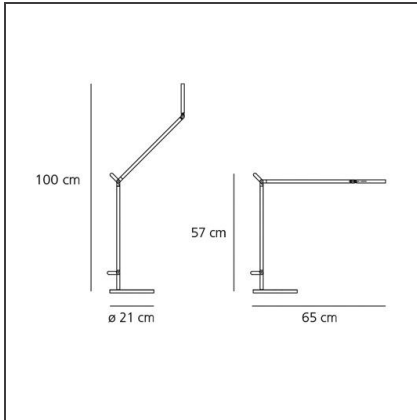

### DISEGNI TECNICI

### DESCRIZIONE

Serie di lampade da tavolo (con gli accessori morsetto e perno fisso), lettura, parete e faretto. Materiali: base in materiale plastico verniciato, testa e bracci in alluminio verniciato. Specificità: braccia e diffusore completamente regolabili, girevoli e inclinabili e con una luce LED montata all'interno della testa. Demetra MD: in questa versione è presente un sensore Movement Detector, che gestisce l'accensione dell'apparecchio a seconda della vicinanza dell'utente.

### CARATTERISTICHE

<b>Codice articolo:</b>	1734010A	<b>Materiale:</b>	alluminio, tecnopolimero, acciaio
<b>Colore:</b>	Grigio antracite	<b>Serie:</b>	Design
<b>Installazione:</b>	Tavolo	<b>Area di utilizzo:</b>	Hospitality, Residential
		<b>Emissione:</b>	Diretta e orientabile

### DIMENSIONI

<b>Lunghezza:</b>	cm 31	<b>Estensione massima in larghezza:</b>	cm 1,000
<b>Larghezza:</b>	cm 20	<b>Resistenza all'impatto:</b>	N.D.
<b>Altezza:</b>	cm 35	<b>Prova del filo incandescente:</b>	750
<b>Diametro base:</b>	cm 20		
<b>Estensione massima in altezza:</b>	cm 102		