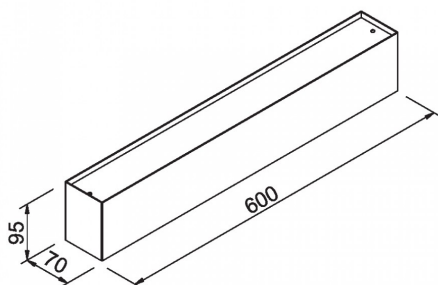

RIGO Parete 60

codice LT1716/01

DESCRIZIONE PRODOTTO

Apparecchi a parete per illuminazione diretta o diretta/indiretta, diffusa o diffusa/d'accento, completi di sorgenti LED professionali o per lampade alogene/LED QT14 c G9, QPAR16 GU10, QT-DE 12 114,2 mm. R7s o fluorescenti compatte TC-G24q-3 o TC-L 2G11 complete di gruppo di alimentazione 230V/240V magnetico o elettronico. Corpo in metallo finitura verniciata o acciaio satinato. Rigo 23, 23S, 50 e 60 complete di vetro di protezione satinato. Grado di protezione IP20 o IP40 a seconda dei modelli.

SPECIFICHE PRODOTTO

Metodo di installazione	parete
Sorgente luminosa	TC-L
Potenza assorbita	1x55W
Finitura	bianco
Finiture disponibili	bianco
Alimentatore/trasformatore	incluso
Tensione di rete	220-240V / 50-60Hz
Classe di efficienza energetica	AB
Dimensione	70x95 L 600 MM
Grado IP	IP40
Basculante	No
Carrabilità	No
Calpestabilità	No
Di forma circolare	No
Di forma ovale	No