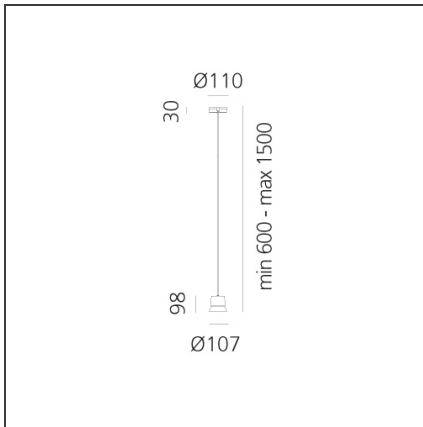

GIO.light Sospensione - Bianco

IP20   

DESIGN BY

Patrick Norguet

DESCRIZIONE

Con il suo corpo di alluminio, Giò è soprattutto uno strumento, una sospensione funzionale, discreta e soprattutto senza tempo; trova il suo posto sia negli spazi domestici che in quelli pubblici. Semplice o declinato nelle diverse versioni, Giò occupa lo spazio in modo elegante ed efficiente.

DISEGNI TECNICI

CARATTERISTICHE

Codice articolo:	0230010A	Materiale:	Vetro, Alluminio
Colore:	Bianco	Serie:	Design
Installazione:	Sospensione		
Ambiente di utilizzo:	Interni		

DIMENSIONI

Altezza:	cm 9.8	Prova del filo incandescente:	650
Larghezza base:	cm 3		
Diametro base:	cm 11		
Altezza massima dal soffitto:	cm 1,500		

LUMINAIRE

Watt :	8W	Flusso luminoso emesso (lm):	504lm
		CCT:	3000K
		Efficiency:	70%
		Efficacy:	63.04lm/W
		CRI:	80