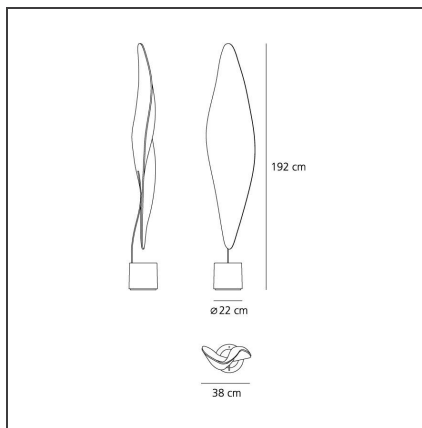

Cosmic Leaf Terra

IP20    

DESIGN BY

Ross Lovegrove

DESCRIZIONE

“Si presenta come una foglia digitale proveniente da un altro Mondo, ricoperta di squame come un rettile o un insetto che raccoglie luce e ombra sul suo corpo per sedurre la compagna.” Materiali: struttura in acciaio cromato; corpo lampada-diffusore in metacrilato trasparente texturizzato; corpo illuminante in metallo verniciato.

DISEGNI TECNICI

CARATTERISTICHE

Codice articolo:	1504010A	Materiale:	Metacrilato, acciaio
Colore:	Trasparente	Serie:	Design
Installazione:	Terra	Area di utilizzo:	Residential
Ambiente di utilizzo:	Interni	Emissione:	Diffusa

DIMENSIONI

Larghezza:	cm 38
Altezza:	cm 192
Diametro base:	cm 22

SORGENTI NON FORNITE

Categoria:	HALO	Color Rendering:	100
Numero:	1	Temperatura Colore (K):	3000K
Watt:	100W		
Lbs:	QR111		
Attacco:	G53		
Durata (h):	3000h		