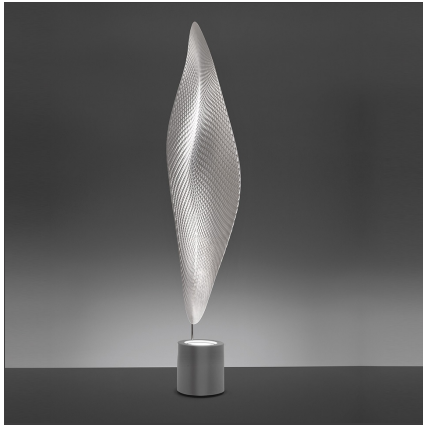

Cosmic Leaf Terra

IP20    

DESIGN BY

Ross Lovegrove

DESCRIZIONE

“Si presenta come una foglia digitale proveniente da un altro Mondo, ricoperta di squame come un rettile o un insetto che raccoglie luce e ombra sul suo corpo per sedurre la compagna.” Materiali: struttura in acciaio cromato; corpo lampada-diffusore in metacrilato trasparente texturizzato; corpo illuminante in metallo verniciato.

DISEGNI TECNICI

CARATTERISTICHE

Codice articolo:	1504010A	Materiale:	Metacrilato, acciaio
Colore:	Trasparente	Serie:	Design
Installazione:	Terra	Area di utilizzo:	Residential
Ambiente di utilizzo:	Interni	Emissione:	Diffusa

DIMENSIONI

Larghezza:	cm 38
Altezza:	cm 192
Diametro base:	cm 22

SORGENTI NON FORNITE

Categoria:	HALO	Color Rendering:	100
Numero:	1	Temperatura Colore (K):	3000K
Watt:	100W		
Lbs:	QR111		
Attacco:	G53		
Durata (h):	3000h		