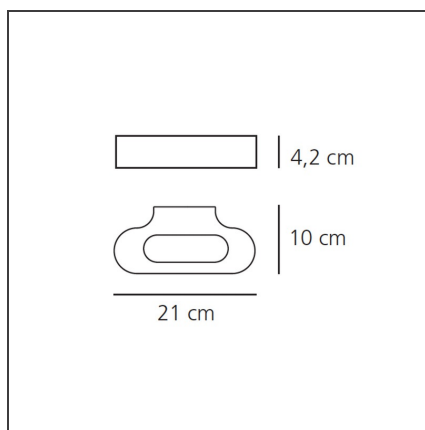

Talo parete LED - Bianco 3000K

IP20     

Dimmerabile: +  -

DISEGNI TECNICI

DESIGN BY

Neil Poulton

DESCRIZIONE

CARATTERISTICHE

Codice articolo:	0615010A	Materiale:	Alluminio, metacrilato, policarbonato
Colore:	Bianco	Serie:	Design
Installazione:	Parete	Area di utilizzo:	Hospitality, null
Ambiente di utilizzo:	Interni	Emissione:	Diretta/indiretta

DIMENSIONI

Lunghezza:	cm 21	Prova del filo incandescente:	750°C
Larghezza:	cm 10		
Altezza:	cm 4.2		

SORGENTI INCLUSE

Categoria:	LED	Temperatura Colore (K):	3000K
Numero:	1		
Watt:	20W		
Flusso luminoso emesso (lm):	1500lm		
Tipologia:	0		
Class:	A		